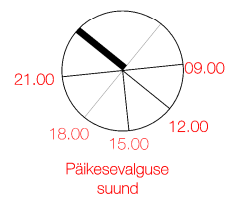

KORTERELAMU RISTIKU 22

06. nov.2018 M 1:200

TEINEKORRUS